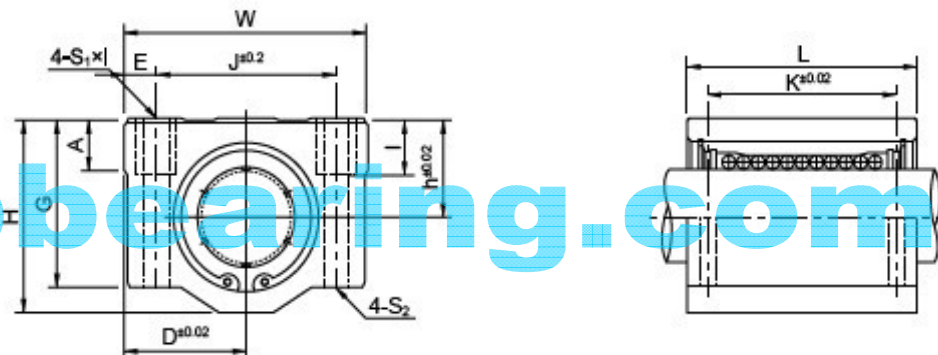

Linear Motion Bearings-Linear Bearing Slide Unit 直线轴承箱式单元

SCE..UU Series

www.mvbbearing.com

标准型 Standard			额定负荷 Basic load rating		重量 Weight (g)	Dimensions (mm)												
型号 Designation	型号对照 Interchange	内装轴承 Liner Bearing	动负荷 Dynamic C N	静负荷 Static Co N		轴径 Shaft Diameter	通用尺寸Nominal Dimensions(mm)											SCE...UU
					h		D	W	H	G	A	J	E	S1×I	S2	K	L	
SCE8UU	KBA8UU	LME8UU	260	400	80	Φ8	11	17	34	22	18	6	24	5	M4×8	Φ3.4	18	30
SCE10UU	KBA10UU	LME10UU	372	549	90	Φ10	13	20	40	26	21	8	28	6	M5×12	Φ4.3	21	35
SCE12UU	KBA12UU	LME12UU	410	590	118	Φ12	15	22	44	30	24	8	33	5.5	M5×10	Φ4.3	26	39
SCE16UU	KBA16UU	LME16UU	770	1,170	180	Φ16	19	25	50	39	33	9	36	7	M5×12	Φ4.3	34	44
SCE20UU	KBA20UU	LME20UU	860	1,370	245	Φ20	21	27	54	41	35	11	40	7	M6×12	Φ5.2	40	53
SCE25UU	KBA25UU	LME25UU	980	1,560	550	Φ25	26	38	76	52	41	12	54	11	M8×18	Φ7	50	67
SCE30UU	KBA30UU	LME30UU	1560	2,740	760	Φ30	30	39	78	60	49	15	58	10	M8×18	Φ7	58	76
SCE40UU	KBA40UU	LME40UU	2150	4,010	1700	Φ40	40	51	102	78	62	20	80	11	M10×25	Φ8.7	60	90
SCE50UU	KBA50UU	LME50UU	3820	7,930	2950	Φ50	52	61	122	102	80	25	100	11	M10×25	Φ8.7	80	110
SCE60UU	KBA60UU	LME60UU	4820	10200	4270	Φ60	58	66	132	114	94	30	108	12	M12X25	Φ10.7	90	137