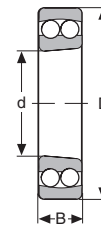

# Self-aligning Ball Bearings

Cylindrical Bore  
Open

Tapered Bore - 1:12  
Open

### SELF-ALIGNING BALL BEARINGS

No.	Dimensions (Metric)			Approx. Wgt. (lbs.)	Interchange						
	d	D	B		FAG	FAF	FED	MRC	SKF	STEYR	
2300	10	35	17	.190	-	-	2300 SA	-	-	-	
2301	12	37	17	.220	-	L-6301	2301 SA	2301	2301	-	
2302	15	42	17	.260	2302	L-6302-2	2302 SA	2302	2302	-	
2303	17	47	19	.350	2303	-	2303 SA	2303	2303	2303	
2304	20	52	21	.470	2304	-	2304 SA	2304	2304	2304 E/TG	
2305	2305K	25	62	24	.740	2305 TV	-	2305 SA	2305	2305	2305 E/TG
2306	2306K	30	72	27	1.100	2306 TV	-	2306 SA	2306	2306	2306
2307	2307K	35	80	31	1.490	2307 TV	L-6307	2307 SA	2307 E	2307 E	2307 E/TG
2308	2308K	40	90	33	2.040	2308 TV	L-6308	2308 SA	2308 E	2308 E	2308 E/TG
2309	2309K	45	100	36	2.710	2309 TV	L-6309	2309 SA	2309 E	2309 E	2309 E/TG
2310	2310K	50	110	40	3.620	2310 TV	L-6310	2310 SA	2310	2310	2310
2311	2311K	55	120	43	4.630	2311 TV	L-6311	2311 SA	2311	2311	2311
2312	2312K	60	130	46	5.730	2312 TV	L-6312	2312 SA	2312	2312	2312
2313	2313K	65	140	48	7.120	2313	-	2313 SA	2313	2313	2313
2314	2314K	70	150	51	9.460	2314	L-6314	2314 SA	2314	2314	2314
2315	2315K	75	160	55	11.440	2315	-	2315 SA	2315	2315	2315
2316	2316K	80	170	58	14.850	2316 M	-	2316 SA	2316	2316	2316
2317 M	2317 MK	85	180	60	17.050	2317 M	L-6317	2317 SA	2317	2317	2317 M
2318 M	2318 MK	90	190	64	20.460	2318 M	-	2318 SA	2318	2318M	2318 M
2319 M	2319 MK	95	200	67	23.760	2319 M	-	2319 SA	2319	2319M	-
2320 M	2320 MK	100	215	73	30.030	2320 M	-	2320 SA	2320	2320M	-
2321 M	2321 MK	105	225	77	35.890	2321	-	2321 SA	-	-	-
2322 M	2322 MK	110	240	80	43.420	2322	-	2322 SA	2322	2322	-