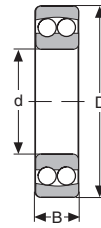

# Self-aligning Ball Bearings

Cylindrical Bore  
Open

Tapered Bore - 1:12  
Open

### SELF-ALIGNING BALL BEARINGS

No.	Dimensions (Metric)			Approx. Wgt. (lbs.)	Interchange						
	d	D	B		FAG	FAF	FED	MRC	SKF	STEYR	
2300	10	35	17	.190	-	-	2300 SA	-	-	-	
2301	12	37	17	.220	-	L-6301	2301 SA	2301	2301	-	
2302	15	42	17	.260	2302	L-6302-2	2302 SA	2302	2302	-	
2303	17	47	19	.350	2303	-	2303 SA	2303	2303	2303	
2304	20	52	21	.470	2304	-	2304 SA	2304	2304	2304 E/TG	
2305	2305K	25	62	24	.740	2305 TV	-	2305 SA	2305	2305	2305 E/TG
2306	2306K	30	72	27	1.100	2306 TV	-	2306 SA	2306	2306	2306
2307	2307K	35	80	31	1.490	2307 TV	L-6307	2307 SA	2307 E	2307 E	2307 E/TG
2308	2308K	40	90	33	2.040	2308 TV	L-6308	2308 SA	2308 E	2308 E	2308 E/TG
2309	2309K	45	100	36	2.710	2309 TV	L-6309	2309 SA	2309 E	2309 E	2309 E/TG
2310	2310K	50	110	40	3.620	2310 TV	L-6310	2310 SA	2310	2310	2310
2311	2311K	55	120	43	4.630	2311 TV	L-6311	2311 SA	2311	2311	2311
2312	2312K	60	130	46	5.730	2312 TV	L-6312	2312 SA	2312	2312	2312
2313	2313K	65	140	48	7.120	2313	-	2313 SA	2313	2313	2313
2314	2314K	70	150	51	9.460	2314	L-6314	2314 SA	2314	2314	2314
2315	2315K	75	160	55	11.440	2315	-	2315 SA	2315	2315	2315
2316	2316K	80	170	58	14.850	2316 M	-	2316 SA	2316	2316	2316
2317 M	2317 MK	85	180	60	17.050	2317 M	L-6317	2317 SA	2317	2317	2317 M
2318 M	2318 MK	90	190	64	20.460	2318 M	-	2318 SA	2318	2318M	2318 M
2319 M	2319 MK	95	200	67	23.760	2319 M	-	2319 SA	2319	2319M	-
2320 M	2320 MK	100	215	73	30.030	2320 M	-	2320 SA	2320	2320M	-
2321 M	2321 MK	105	225	77	35.890	2321	-	2321 SA	-	-	-
2322 M	2322 MK	110	240	80	43.420	2322	-	2322 SA	2322	2322	-