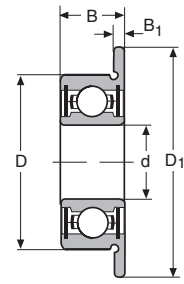

Two Seals
2RS

DEEP GROOVE BALL BEARINGS - FLANGED - TWO SHIELDS

MVB No.	Dimensions (Metric)					Approx Wgt. (lbs.)	Interchange
	d	D	B	B1	D1		
F61700-ZZ	10	15	3	.8	16.5	.010	
F61701-ZZ	12	18	4	.8	19.5	.010	
F61702-ZZ	15	21	4	.8	22.5	.010	
F61703-ZZ	17	23	4	.8	24.5	.010	
F61704-ZZ	20	27	4	.8	28.5	.020	
F61705-ZZ	25	32	4	1	34	.020	
F61706-ZZ	30	37	4	1	39	.030	
F61800-ZZ	10	19	5	1	21	.020	
F61801-ZZ	12	21	5	1.1	23	.020	
F61802-ZZ	15	24	5	1.1	26	.020	
F61803-ZZ	17	26	5	1.1	28	.020	
F61804-ZZ	20	32	7	1.5	35	.040	
F61805-ZZ	25	37	7	1.5	40	.050	
F61806-ZZ	30	42	7	1.5	45	.060	
F63800-ZZ	10	19	7	1.5	21	.020	
F63801-ZZ	12	21	7	1.5	23	.030	
F63802-ZZ	15	24	7	1.5	26	.040	
F63803-ZZ	17	26	7	1.5	28	.050	
F61900-ZZ	10	22	6	1.5	25	.020	
F61901-ZZ	12	24	6	1.5	26.5	.030	
F61902-ZZ	15	28	7	1.5	30.5	.040	
F61903-ZZ	17	30	7	1.5	32.5	.040	
F61904-ZZ	20	37	9	2	40	.080	
F61905-ZZ	25	42	9	2	45	.090	
F61906-ZZ	30	47	9	2	50	.100	
F61700-2RS	10	15	3	.8	16.5	.010	
F61701-2RS	12	18	4	.8	19.5	.010	
F61702-2RS	15	21	4	.8	22.5	.010	
F61703-2RS	17	23	4	.8	24.5	.010	
F61704-2RS	20	27	4	.8	28.5	.020	
F61705-2RS	25	32	4	1	34	.020	
F61706-2RS	30	37	4	1	39	.030	
F61800-2RS	10	19	5	1	21	.020	
F61801-2RS	12	21	5	1.1	23	.020	
F61802-2RS	15	24	5	1.1	26	.020	
F61803-2RS	17	26	5	1.1	28	.020	
F61804-2RS	20	32	7	1.5	35	.040	
F61805-2RS	25	37	7	1.5	40	.050	
F61806-2RS	30	42	7	1.5	45	.060	
F63800-2RS	10	19	7	1.5	21	.020	
F63801-2RS	12	21	7	1.5	23	.030	
F63802-2RS	15	24	7	1.5	26	.040	
F63803-2RS	17	26	7	1.5	28	.050	
F61900-2RS	10	22	6	1.5	25	.020	
F61901-2RS	12	24	6	1.5	26.5	.030	
F61902-2RS	15	28	7	1.5	30.5	.040	
F61903-2RS	17	30	7	1.5	32.5	.040	
F61904-2RS	20	37	9	2	40	.080	
F61905-2RS	25	42	9	2	45	.090	
F61906-2RS	30	47	9	2	50	.100	

NOTE:

1.) This series is also available in stainless steel (440C type) - prefix "SS".