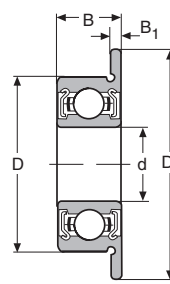

Two Shields
ZZ