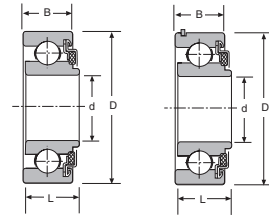

One Felt Seal

Snap Ring
One Felt Seal

DEEP GROOVE BALL BEARINGS

MVB
No.

One Felt Seal	Snap Ring One Felt Seal	Dimensions				Approx. Wgt. (lbs.)	Interchange New Departure	
		(Metric)		(Inch)			One Felt Seal	Snap Ring One Felt Seal
		d	D	B	L			
8035	-	5	19	.3150	.4060	.023	8035	-
8036	-	6	19	.3150	.4060	.025	8036	-
8006	-	6	24	.3150	.4060	.048	8006	-
8037	-	7	22	.3150	.4060	.039	8037	-
8007	-	7	24	.3150	.4060	.047	8007	-
8038	-	8	22	.3150	.4060	.038	8038	-
8008	-	8	24	.3150	.4060	.044	8008	-
8039	-	9	26	.3150	.4060	.053	8039	-
8009	8009NR	9	30	.3540	.5000	.095	8009	-
8500	8500NR	10	30	.3540	.5000	.077	8500	-
8011	-	11	32	.3940	.5000	.101	8011	-
8501	8501NR	12	32	.3940	.5000	.097	8501	48501
8013	8013NR	13	32	.3940	.5000	.093	8013	48013
8014	8014NR	14	35	.4330	.5000	.115	8014	-
8502	8502NR	15	35	.4330	.5000	.108	8502	-
8016	8016NR	16	35	.4330	.5000	.105	8016	48016
8503	8503NR	17	40	.4720	.5630	.154	8503	48503
8504	8504NR	20	47	.5510	.6250	.237	8504	48504
8505	8505NR	25	52	.5910	.6250	.292	8505	48505
8026	8026NR	26	52	.5910	.6250	.282	8026	48026
8506	8506NR	30	62	.6300	.7870	.506	8506	48506
8507	8507NR	35	72	.6690	.8270	.708	8507	48507
8508	8508NR	40	80	.8270	.9450	1.070	8508	48508
8509	8509NR	45	85	.8270	.9450	1.200	8509	-
8510	8510NR	50	90	.8660	1.0240	1.300	8510	-
8511	8511NR	55	100	.9060	1.0630	1.640	8511	-
8512	8512NR	60	110	.9840	1.1420	2.160	8512	-
8513	8513NR	65	120	1.0240	1.2210	2.820	8513	-
8514	-	70	125	1.1020	1.2990	3.080	8514	-
8602	-	15	42	.5120	.5910	.190	8602	-
8603	8603NR	17	47	.5510	.6300	.210	8603	-
8604	8604NR	20	52	.5910	.7480	.440	8604	48604
8605	8605NR	25	62	.6690	.8270	.780	8605	48605
8606	8606NR	30	72	.7480	.9060	1.130	8606	48606
8607	8607NR	35	80	.8270	.9840	1.640	8607	48607
8608	8608NR	40	90	.9060	1.0630	2.060	8608	-
8609	8609NR	45	100	.9840	1.1810	3.000	8609	-