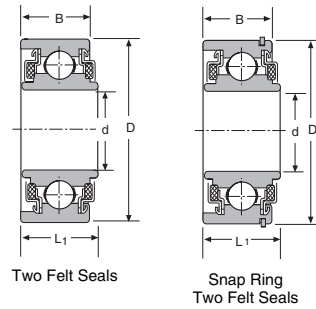

MVB Power-Star Bearing Co.
Url:www.mvbbearing.com
Email:vivy@mvbbearing.com
mvbbearing@gmail.com
Tel:+86-592-523 0986
Fax:+86-592-376 1975

DEEP GROOVE BALL BEARINGS - TWO FELT SEALS

MVB No.	Interchange	Approx. Wgt. (lbs.)	New Departure
Two Felt Seals	Snap Ring Two Felt Seals	L1	Two Felt Seals
WC88035	-	.4970	WC88035
WC88036	-	.4970	WC88036
WC88006	-	.4970	WC88006
WC88037	-	.4970	WC88037
WC88007	-	.4970	WC88007
WC88038	-	.4970	WC88038
WC88008	-	.4970	WC88008
WC88039	-	.4970	WC88039
WC88009	-	.6457	WC88009
WC88500	-	.6457	WC88500
WC88011	-	.6063	WC88011
WC88501	-	.6063	WC88501
WC88013	-	.6063	WC88013
WC88014	-	.5669	WC88014
WC88502	WC88502NR	.5669	WC88502
WC88016	WC88016NR	.5669	WC88016
WC88503	-	.6536	WC88503
WC88504	WC88504NR	.6988	WC88504
WC88505	WC88505NR	.6594	WC88505
WC88026	WC88026NR	.6594	WC88026
WC88506	WC88506NR	.9449	WC88506
WC88507	WC88507NR	.9843	WC88507
WC88508	WC88508NR	1.0630	WC88508
WC88509	-	1.0630	WC88509
WC88510	-	1.1811	WC88510
WC88511	-	1.2205	-
WC88603	-	.7087	WC88603
WC88604	WC88604NR	.9055	WC88604
WC88605	-	.9843	WC88605