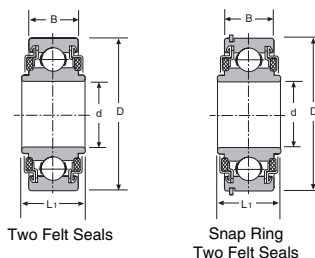

MVB Power-Star Bearing Co.
 Url:www.mvbbearing.com
 Email:vivy@mvbbearing.com
 mvbbearing@gmail.com
 Tel:+86-592-523 0986
 Fax:+86-592-376 1975

DEEP GROOVE BALL BEARINGS

Two Felt Seals	Snap Ring Two Felt Seals	Dimensions				Approx. Wgt. (lbs.)	Interchange New Departure	
		(Metric)		(Inch)			Two Felt Seals	Snap Ring Two Felt Seals
		d	D	B	L1			
88036	-	6	19	.3150	.4970	.027	88036	-
88006	-	6	24	.3150	.4970	.055	88006	-
88037	-	7	22	.3150	.4970	.043	88037	-
88007	-	7	24	.3150	.4970	.051	88007	-
88038	-	8	22	.3150	.4970	.040	88038	-
88008	-	8	24	.3150	.4970	.048	88008	-
88039	-	9	26	.3150	.4970	.057	88039	-
88009	88009NR	9	30	.3540	.6460	.105	88009	488009
88500	88500NR	10	30	.3540	.6460	.091	88500	488500
88011	88011NR	11	32	.3940	.6060	.104	88011	488011
88501	88501NR	12	32	.3940	.6060	.099	88501	488501
88013	88013NR	13	32	.3940	.6060	.095	88013	488013
88014	88014NR	14	35	.4330	.5670	.125	88014	488014
88502	88502NR	15	35	.4330	.5670	.119	88502	488502
88016	88016NR	16	35	.4330	.5670	.114	88016	488016
88503	88503NR	17	40	.4720	.6530	.116	88503	488503
88504	88504NR	20	47	.5510	.6990	.259	88504	488504
88505	88505NR	25	52	.5910	.6590	.304	88505	488505
88026	88026NR	26	52	.5910	.6590	.294	88026	488026
88506	88506NR	30	62	.6300	.9450	.571	88506	488506
88507	88507NR	35	72	.6690	.9840	.765	88507	488507
88107	-	35	72	.6690	.9840	.765	88107A	-
88128	-	38.8920	80	.8270	1.0830	1.060	88128	-
88508	88508NR	40	80	.8270	1.0630	1.180	88508	488508
88509	88509NR	45	85	.8270	1.0630	1.220	88509	488509
88510	88510NR	50	90	.8660	1.1810	1.400	88510	488510
88511	88511NR	55	100	.9060	1.2200	1.780	88511	-
88512	88512NR	60	110	.9840	1.2990	2.340	88512	-
88513	88513NR	65	120	1.0240	1.4170	3.050	88513	-
88514	-	70	125	1.1020	1.4960	3.340	88514	-
88602	88602NR	15	42	.5120	.6690	.250	88602	488602
88603	88603NR	17	47	.5510	.7090	.300	88603	488603
88604	88604NR	20	52	.5910	.9050	.440	88604	488604
88605	88605NR	25	62	.6690	.9840	.780	88605	488605
88606	88606NR	30	72	.7480	1.0630	1.130	88606	488606
88607	88607NR	35	80	.8270	1.1420	1.640	88607	488607
88608	88608NR	40	90	.9060	1.2200	2.066	88608	488608
88609	88609NR	45	100	.9840	1.3780	3.000	88609	488609