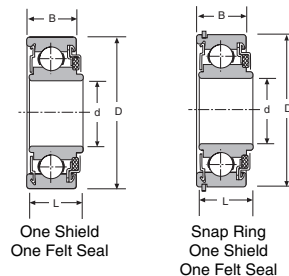

MVB Power-Star Bearing Co.
Url:www.mvbbearing.com
Email:vivy@mvbbearing.com
mvbbearing@gmail.com
Tel:+86-592-523 0986
Fax:+86-592-376 1975

DEEP GROOVE BALL BEARINGS

MVB
No.

One Shield One Felt Seal	Snap Ring One Shield One Felt Seal	Dimensions				Approx. Wgt. (lbs.)	Interchange New Departure	
		(Metric)		(Inch)			One Shield One Felt Seal	Snap Ring One Shield One Felt Seal
		d	D	B	L			
87035	-	5	19	.3150	.4060	.023	8035	-
87036	-	6	19	.3150	.4060	.025	8036	-
87006	-	6	24	.3150	.4060	.048	8006	-
87037	-	7	22	.3150	.4060	.039	8037	-
87007	-	7	24	.3150	.4060	.047	8007	-
87038	-	8	22	.3150	.4060	.038	8038	-
87008	-	8	24	.3150	.4060	.044	8008	-
87039	-	9	26	.3150	.4060	.053	8039	-
87009	87009NR	9	30	.3540	.5000	.095	8009	487009
87500	87500NR	10	30	.3540	.5000	.077	8500	487500
87011	-	11	32	.3940	.5000	.101	8011	-
87501	87501NR	12	32	.3940	.5000	.097	8501	487501
87013	87013NR	13	32	.3940	.5000	.093	8013	487013
87014	87014NR	14	35	.4330	.5000	.115	8014	487014
87502	87502NR	15	35	.4330	.5000	.108	8502	487502
87016	87016NR	16	35	.4330	.5000	.105	8016	487016
87503	87503NR	17	40	.4720	.5630	.154	8503	487503
87504	87504NR	20	47	.5510	.6250	.237	8504	487504
87505	87505NR	25	52	.5910	.6250	.292	8505	487505
87026	87026NR	26	52	.5910	.6250	.282	8026	487026
87506	87506NR	30	62	.6300	.7870	.506	8506	487506
87507	87507NR	35	72	.6690	.8270	.708	8507	487507
87508	87508NR	40	80	.8270	.9450	1.070	8508	487508
87509	87509NR	45	85	.8270	.9450	1.200	8509	-
87510	87510NR	50	90	.8660	1.0240	1.300	8510	487510
87511	87511NR	55	100	.9060	1.0630	1.640	8511	-
87512	87512NR	60	110	.9840	1.1420	2.160	8512	-
87513	87513NR	65	120	1.0240	1.2210	2.820	8513	-
87514	-	70	125	1.1020	1.2990	3.080	8514	-
87602	-	15	42	.5120	.5910	.190	8602	-
87603	87603NR	17	47	.5510	.6300	0.210	8603	487603
87604	87604NR	20	52	.5910	.7480	0.440	8604	-
87605	87605NR	25	62	.6690	.8270	0.780	8605	487605
87606	87606NR	30	72	.7480	.9060	1.130	8606	-
87607	87607NR	35	80	.8270	.9840	1.640	8607	-
87608	87608NR	40	90	.9060	1.0630	2.060	8608	-
87609	87609NR	45	100	.9840	1.1810	3.000	8609	487609