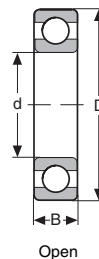

MVB Power-Star Bearing Co.
 Url:www.mvbbearing.com
 Email:vivy@mvbbearing.com
 mvbbearing@gmail.com
 Tel:+86-592-523 0986
 Fax:+86-592-376 1975

DEEP GROOVE BALL BEARINGS

MVB No.	Dimensions (Metric)			Approx. Wgt. (lbs.)	Interchange					
	d	D	B		FAG SKF	FAF	HOFF	NH	MRC	RIV
98200	10	32	9	.080	98200	102 A	L 10 N	L 10 N	102 S	1 AE
98202	15	37	9	.090	98202	103 K	L 15 N	103 A	103 S	2 AE
98203	17	40	9	.120	98203	-	-	-	-	-
98204	20	42	9	.150	98204	104 K	L 20 N	104 A	104 S	3 AE
98205	25	52	9	.410	98205	105 K	L 25 N	105-9	105 S	4 AE
98206	30	62	10	.510	98206	106 K	L 30 N	106 A	106 S	5 AE
98207	35	70	10	.550	98207	107 A	L 35 N	L 35 N	107 S	6 AE
98208	40	80	11	.600	98208	108 W	L 40 N	L 40 N	108 S	7 AE
98209	45	85	11	.630	98209	109 K	L 45 N	L 45 N	109 S	8 AE
98210	50	90	11	.670	98210	110 A	L 50 N	110 A	110 S	9 AE
98211	55	100	12	.920	98211	111 W	L 55 N	L 55 N	111 S	10 AE
98212	60	105	12	.960	98212	112 A	L 60 N	L 60 N	112 S	11 AE
98213	65	115	14	1.360	98213	-	L 65 N	L 65 N	113 S	12 AE
98214	70	120	14	1.450	98214	114 K	L 70 N	114 A	114 S	13 AE
98215	75	130	16	2.000	98215	115 A	L 75 N	L 75 N	115 S	14 AE
98216	80	135	16	2.250	98216	116 W	L 80 N	L 80 N	116 S	15 AE
98217	85	145	18	2.450	98217	117 K	L 85 N	L 85 N	117 S	16 AE
98218	90	150	18	2.600	98218	-	L 90 N	L 90 N	118 S	17 AE
98219	95	160	20	2.950	98219	-	L 95 N	L 95 N	119 S	18 AE
98302	15	40	9	.130	98302	2 A	M 15 N	M 15 N	2 S	2 BE
98304	20	52	10	.240	98304	3 A	M 20 N	3 A	3 S	3 BE
98305	25	62	12	.410	98305	-	M 25 N	M 25 N	4 M	4 BE
98306	30	72	13	.650	98306	5 A	M 30 N	M 30 N	5 S	5 BE
98307	35	80	14	.830	98307	6 A	M 35 N	M 35 N	6 M	6 BE
98308	40	90	16	1.280	98308	7 A	M 40 N	M 40 N	-	7 BE
98309	45	100	17	1.680	98309	8 A	M 45 N	M 45 N	-	8 BE
98310	50	110	19	2.240	98310	-	M 50 N	M 50 N	-	9 BE